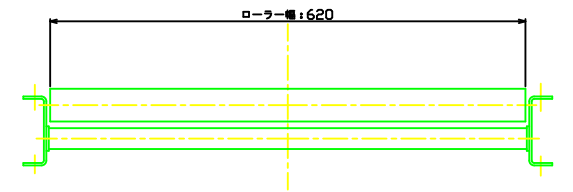

※ローラー1本当り耐荷重: 55kg  
※フレーム、ローラー共にSS製

製作者		縮尺	図面番号