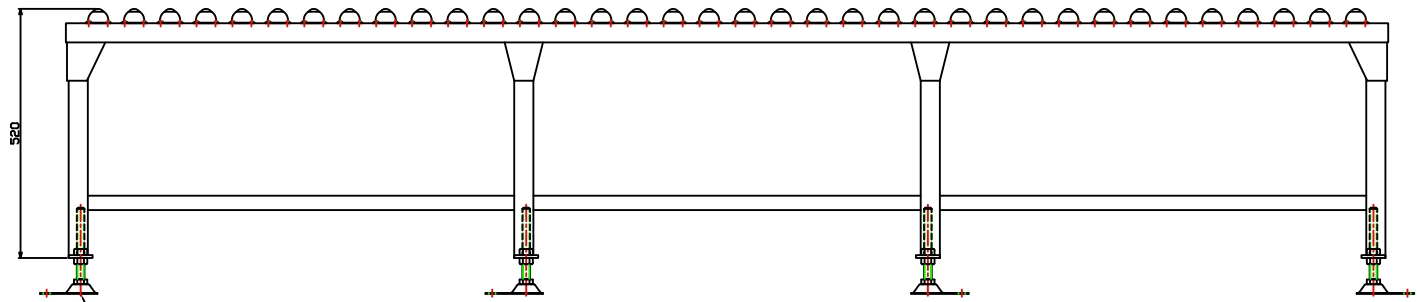

ボールキャスター×216個
 設置間隔：約20%/個（目安）

M16ワッシャーボルト（おじり間150mm）

※テーブル、ローラー共にSS製