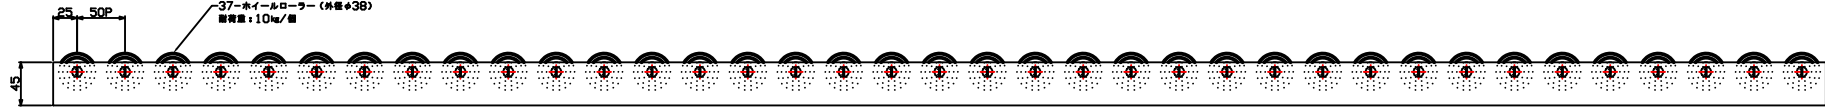

1850

11

※フレーム、ローラー共にSS製

製作者		縮尺	原図番号